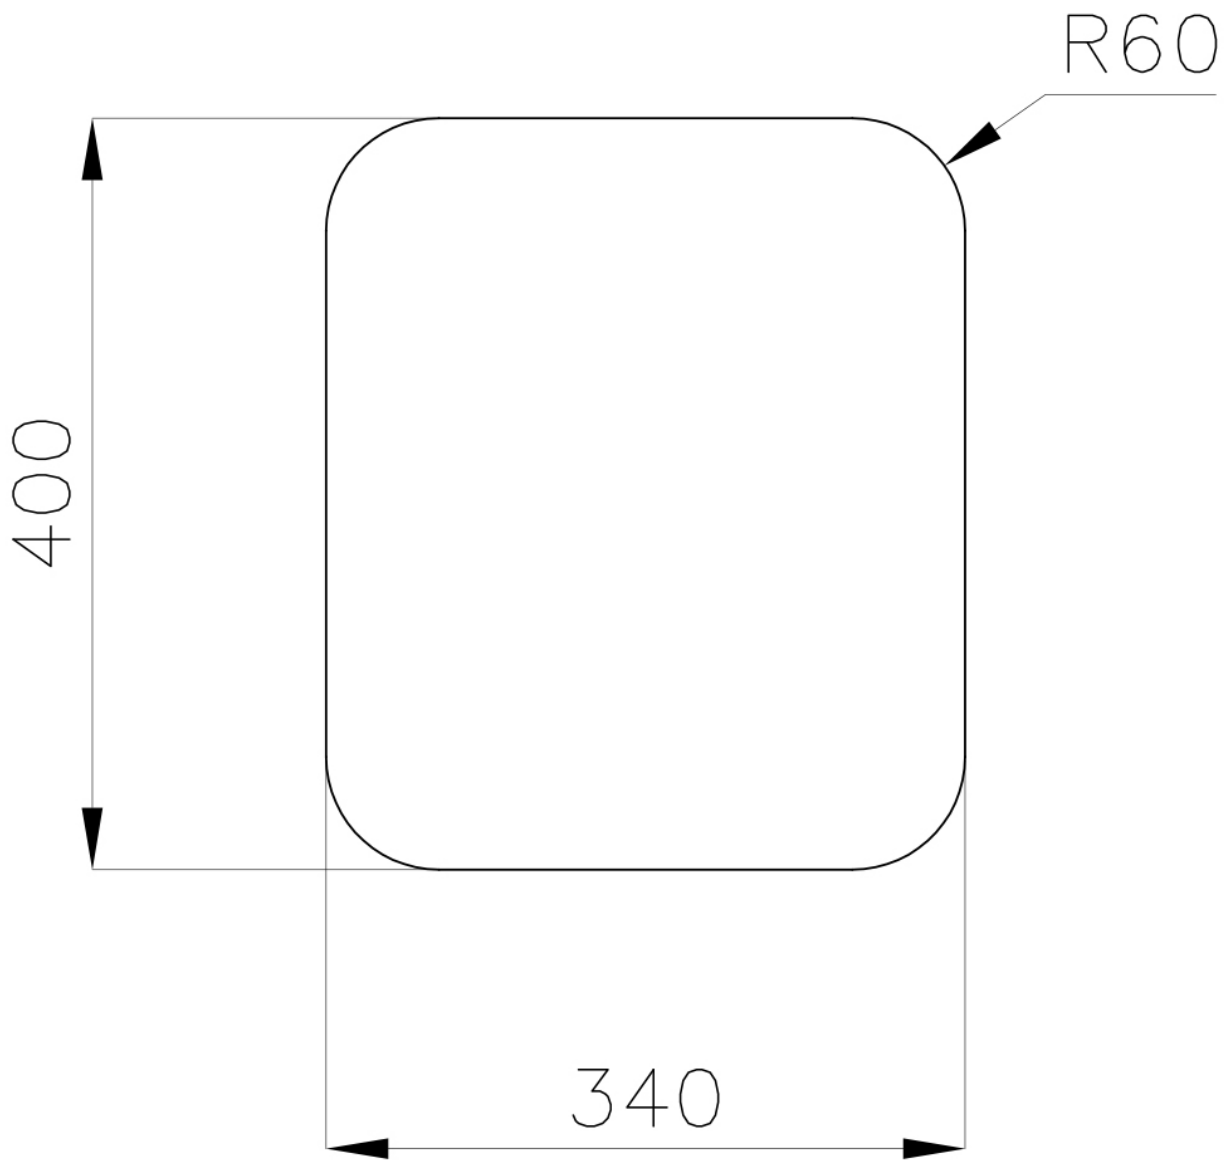

水槽 S3000

左槽型

水槽

代码: 1117 862

细节

质地	拉丝 Foster
边型和安装方式	台下
材料	AISI 304 不锈钢
底座	40 cm
尺寸	381x441 mm
标准配件	固定钩, 垫圈, 下水器, 溢水口和虹吸管, 纸板盒包装
龙头孔	无定位孔
安装孔	View technical data sheet
下水器	否

宽 38 cm

盆内尺寸 340x400mm

单槽/双槽 单槽

下水组件 3,5" 下水器

特点

3.5" 下水器提篮

Foster®水槽均配备了3.5"下水器，有可防止固体颗粒流入下水器的实用篮式塞。3.5"下水器允许使用Foster®碎渣机，可与所有型号兼容。

深盆

得益于先进的生产技术，该洗碗盆的重要深度超过20厘米，可以在所有洗涤操作中提供极大的灵活性和实用性。

Cut out size
Dimensioni per foratura top