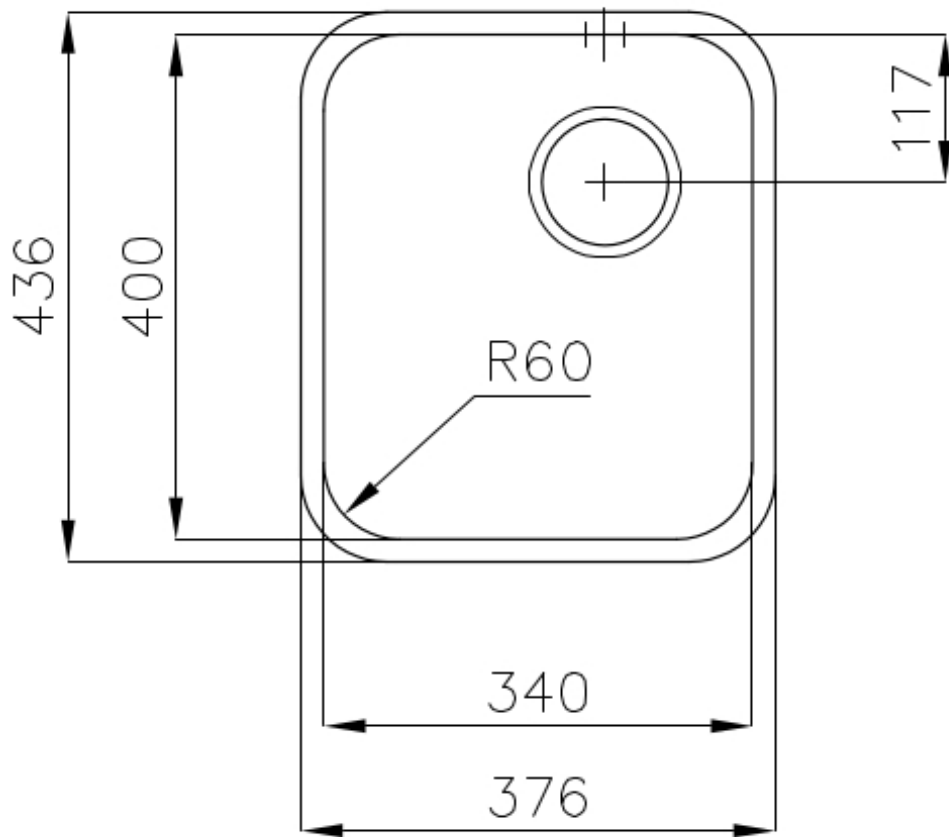

水槽 S3000

左槽型

水槽

代码: 1117 862

细节

质地	拉丝 Foster
边型和安装方式	台下
材料	AISI 304 不锈钢
底座	40 cm
尺寸	381x441 mm
标准配件	固定钩, 垫圈, 下水器, 溢水口和虹吸管, 纸板盒包装
龙头孔	无定位孔
安装孔	View technical data sheet
下水器	否

宽 38 cm

盆内尺寸 340x400mm

单槽/双槽 单槽

下水组件 3,5" 下水器

特点

3.5" 下水器提篮

Foster®水槽均配备了3.5"下水器，有可防止固体颗粒流入下水器的实用篮式塞。3.5"下水器允许使用Foster®碎渣机，可与所有型号兼容。

深盆

得益于先进的生产技术，该洗碗盆的重要深度超过20厘米，可以在所有洗涤操作中提供极大的灵活性和实用性。

Cut out size
Dimensioni per foratura top