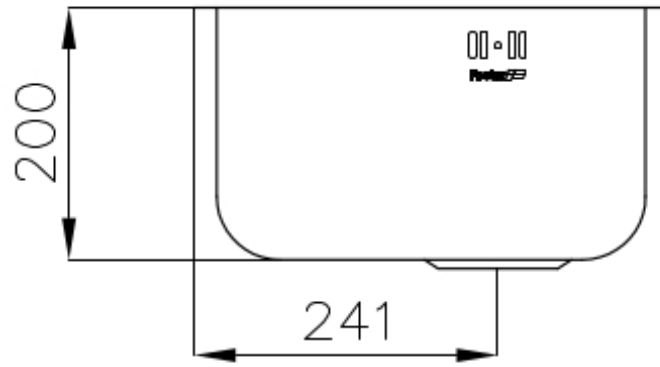

水槽 S3000

左槽型

水槽

代码: 1117 862

细节

质地	拉丝 Foster
边型和安装方式	台下
材料	AISI 304 不锈钢
底座	40 cm
尺寸	381x441 mm
标准配件	固定钩, 垫圈, 下水器, 溢水口和虹吸管, 纸板盒包装
龙头孔	无定位孔
安装孔	View technical data sheet
下水器	否

宽 38 cm

盆内尺寸 340x400mm

单槽/双槽 单槽

下水组件 3,5" 下水器

特点

3.5" 下水器提篮

Foster®水槽均配备了3.5"下水器，有可防止固体颗粒流入下水器的实用篮式塞。3.5"下水器允许使用Foster®碎渣机，可与所有型号兼容。

深盆

得益于先进的生产技术，该洗碗盆的重要深度超过20厘米，可以在所有洗涤操作中提供极大的灵活性和实用性。

Cut out size
Dimensioni per foratura top